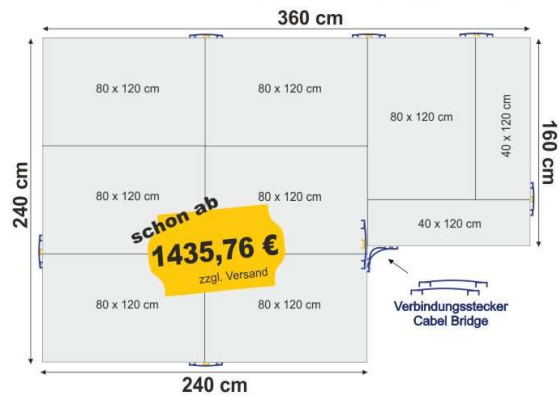

Beispiel:
60 x 120 cm

1 x Komplettset 60 x 120 cm

Beispiel:
80 x 120 cm

1 x Komplettset 80 x 120 cm

Beispiel:
120 x 120 cm

1 x Komplettset 120 x 120 cm

Beispiel:
120 x 140 cm

1 x Komplettset 120 x 140 cm

Beispiel:
120 x 160 cm

1 x Komplettset 120 x 160 cm

Beispiel:
120 x 180 cm

1 x Komplettset 60 x 120 cm
und
1 x Ergänzungsset 120 x 120 cm

Beispiel:
160 x 240 cm

1 x Komplettsset 120 x 160 cm
und
1 x Ergänzungsset 120 x 160 cm

Beispiel:
Viertelkreis
160 x 160 cm

1 x Komplettsset 60 x 120 cm
und
1 x Ergänzungsset 120 x 160 cm

Beispiel:
230 x 240 cm

1 x Komplettsset 120 x 160 cm
und
2 x Ergänzungsset 120 x 160 cm

Beispiel:
230 x 360 cm

1 x Komplettsset 120 x 160 cm
und
3 x Ergänzungsset 120 x 160 cm
und
1 x Verbindungsstecker „Cabel Bridge“

Unsere Sets beinhalten **LEDs in drei verschiedenen Lichtstärken**. Sie haben die Wahl zwischen **kaltweißen oder warmweißen LEDs**. Sollten Sie LEDs in **anderen Stärke und Farben** bestellen wollen, können Sie uns dieses bei Ihrer Bestellung im Bereich **„Bestellnotiz“** in unserem [Onlineshop](#) mitteilen oder extra hinzu bestellen.