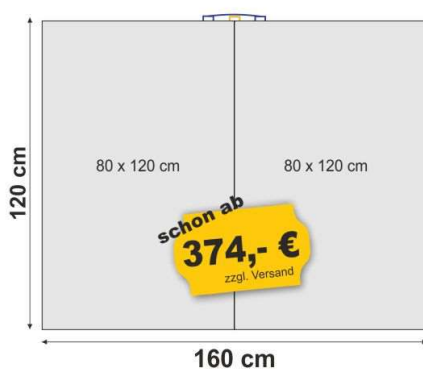

Preisliste 2020:

Damit Sie sich in unserer Preisliste **schnell zurechtfinden**, empfehlen wir Ihnen zuerst einen Blick auf unsere **Komplett- und Ergänzungssets** zu werfen.

Diese zeigen Ihnen, wie einfach Sie aus unseren **verschiedenen Plattengrößen**, Ihre **gewünschte Sternenhimmelfläche** planen können.

Beispiel:
60 x 120 cm

1 x Komplettset 60 x 120 cm

Beispiel:
80 x 120 cm

1 x Komplettset 80 x 120 cm

Beispiel:
120 x 120 cm

1 x Komplettset 120 x 120 cm

Beispiel:
120 x 140 cm

1 x Komplettset 120 x 140 cm

Beispiel:
120 x 160 cm

1 x Komplettset 120 x 160 cm

Beispiel:
120 x 180 cm

1 x Komplettset 60 x 120 cm
und
1 x Ergänzungsset 120 x 120 cm

Beispiel:
160 x 240 cm

1 x Komplettsset 120 x 160 cm
und
1 x Ergänzungsset 120 x 160 cm

Beispiel:
Viertelkreis
160 x 160 cm

1 x Komplettsset 60 x 120 cm
und
1 x Ergänzungsset 120 x 160 cm

Beispiel:
230 x 240 cm

1 x Komplettsset 120 x 160 cm
und
2 x Ergänzungsset 120 x 160 cm

Beispiel:
230 x 360 cm