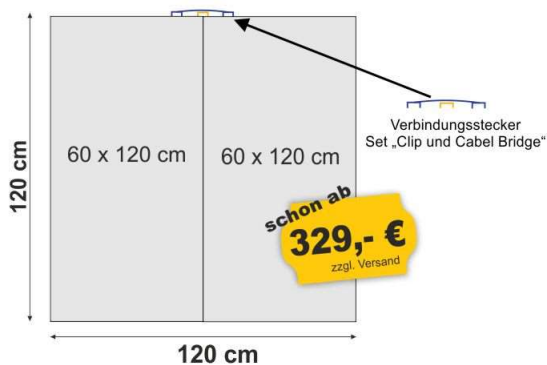

Preisliste 2020:

Damit Sie sich in unserer Preisliste **schnell zurechtfinden**, empfehlen wir Ihnen zuerst einen Blick auf unsere **Komplett- und Ergänzungssets** zu werfen.

Diese zeigen Ihnen, wie einfach Sie aus unseren **verschiedenen Plattengrößen**, Ihre **gewünschte Sternenhimmelfläche** planen können.

Beispiel:
60 x 120 cm

1 x Komplettset 60 x 120 cm

Beispiel:
80 x 120 cm

1 x Komplettset 80 x 120 cm

Beispiel:
120 x 120 cm

1 x Komplettset 120 x 120 cm

Beispiel:
120 x 140 cm

1 x Komplettset 120 x 140 cm

Beispiel:
120 x 160 cm

1 x Komplettset 120 x 160 cm

Beispiel:
120 x 180 cm

1 x Komplettset 60 x 120 cm
und
1 x Ergänzungsset 120 x 120 cm

Beispiel:
160 x 240 cm

1 x Komplettsset 120 x 160 cm
und
1 x Ergänzungsset 120 x 160 cm

Beispiel:
Viertelkreis
160 x 160 cm

1 x Komplettsset 60 x 120 cm
und
1 x Ergänzungsset 120 x 160 cm

Beispiel:
230 x 240 cm

1 x Komplettsset 120 x 160 cm
und
2 x Ergänzungsset 120 x 160 cm

Beispiel:
230 x 360 cm