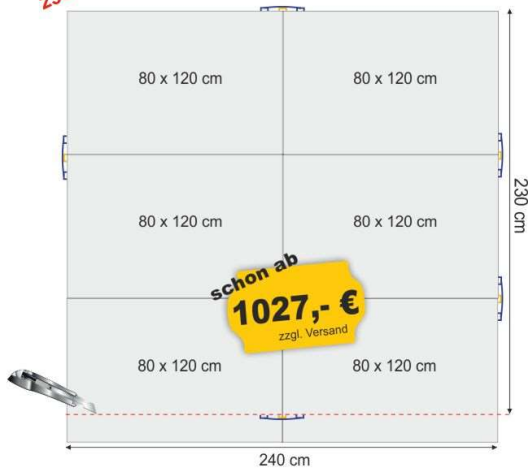

Beispiel:
60 x 120 cm

1 x Komplettset 60 x 120 cm

Beispiel:
80 x 120 cm

1 x Komplettset 80 x 120 cm

Beispiel:
120 x 120 cm

1 x Komplettset 120 x 120 cm

Beispiel:
120 x 140 cm

1 x Komplettset 120 x 140 cm

Beispiel:
120 x 160 cm

1 x Komplettset 120 x 160 cm

Beispiel:
120 x 180 cm

1 x Komplettset 60 x 120 cm
und
1 x Ergänzungsset 120 x 120 cm

Beispiel:
160 x 240 cm

1 x Komplettsset 120 x 160 cm
und
1 x Ergänzungsset 120 x 160 cm

Beispiel:
Viertelkreis
160 x 160 cm

1 x Komplettsset 60 x 120 cm
und
1 x Ergänzungsset 120 x 160 cm

Beispiel:
230 x 240 cm

1 x Komplettsset 120 x 160 cm
und
2 x Ergänzungsset 120 x 160 cm

Beispiel:
230 x 360 cm

Ab einer Sternenhimmel- oder Wandfläche von **über 9 qm²** ist es **wirtschaftlich günstiger**, unsere **großen Stromleiterplatten (120 x 250 cm)** zu verwenden. Dafür machen wir Ihnen gerne ein individuelles Angebot!